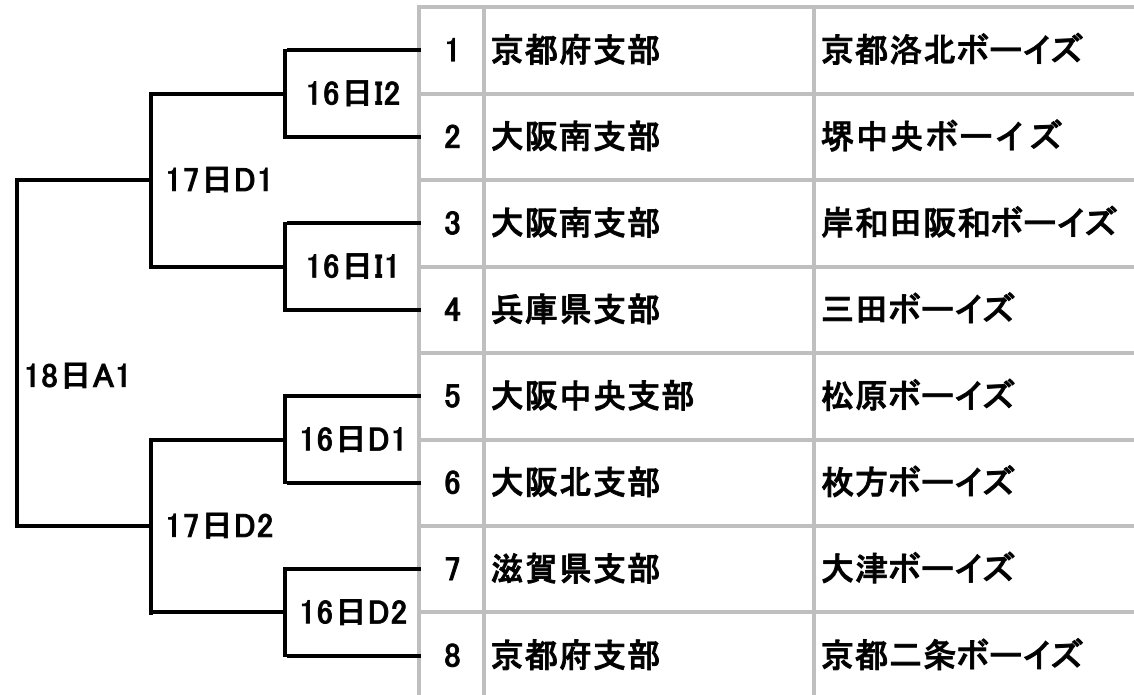

## 京都府知事杯争奪 第37回京都大会「小学生の部」

A	太陽が丘球場
D	伏見桃山球場
I	黄檗球場
E	横大路球場

京都府知事杯争奪 第37回京都大会「中学生の部」 雨用

A	太陽が丘球場
B	甲賀スタジアム
C	アイアイスタジアム
D	伏見桃山球場
E	横大路球場
F	東舞鶴公園野球場
G	福知山球場
H	兩山グラウンド
I	黄檗球場
K	綾部第一市民グラウンド
L	鴻巣球場
N	峰山球場
M	京都学園グラウンド
O	宇治ボーイズ専用球場
P	南山城専用球場
Q	天理グラウンド
R	大宮グラウンド
S	多賀町B&G海洋センター

京都市長杯・京都桃山ライオンズクラブ旗 第10回京都ジュニア大会 兩用

A	太陽が丘球場
B	甲賀スタジアム
C	アイアイスタジアム
D	伏見桃山球場
E	横大路球場
F	東舞鶴公園野球場
G	福知山球場
H	雨山グラウンド
I	黄檗球場
K	綾部第一市民グラウンド
L	鴻巣球場
N	峰山球場
M	京都学園グラウンド
O	宇治ボーイズ専用球場
P	南山城専用球場
Q	天理グラウンド
R	大宮グラウンド
S	多賀町B & G 海洋センター