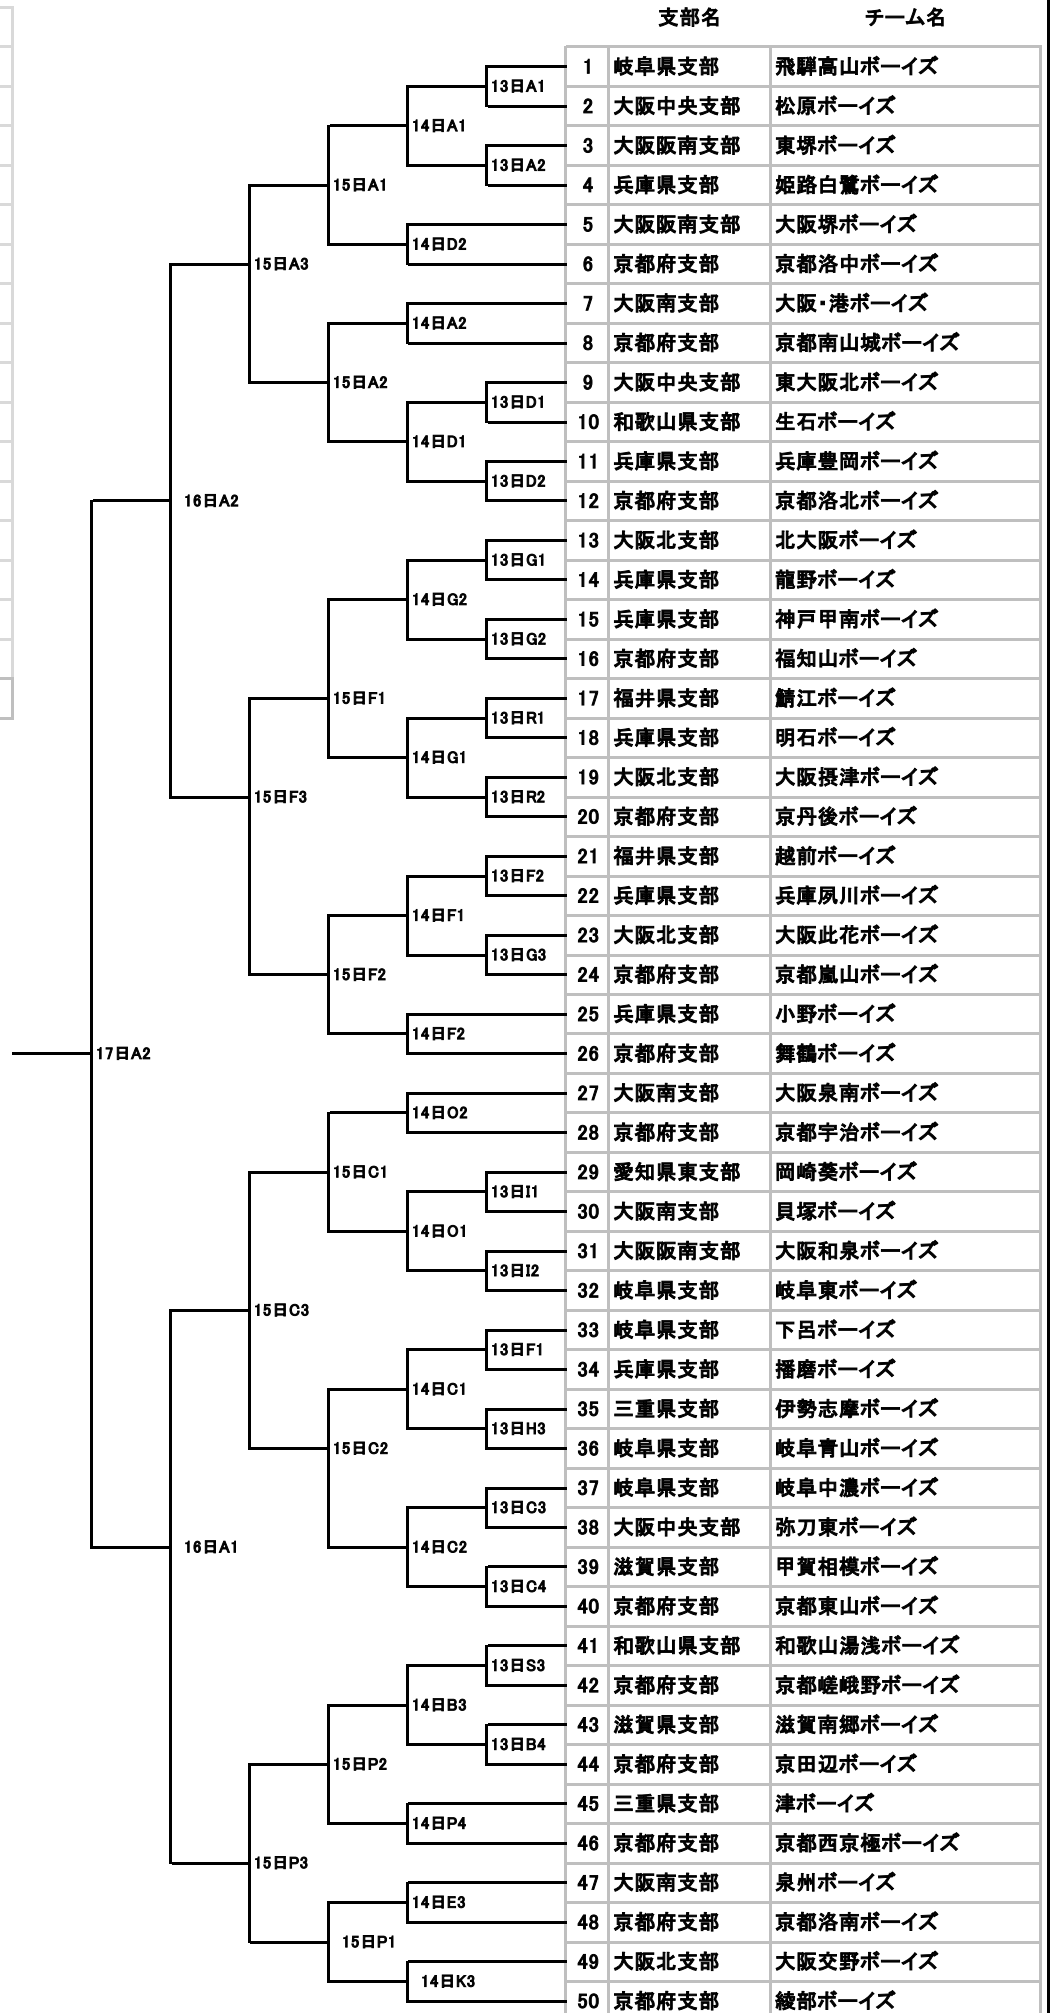

## 京都府知事杯争奪 第37回京都大会「小学生の部」

A	太陽が丘球場
D	伏見桃山球場
I	黄檗球場
E	横大路球場

京都府知事杯争奪 第37回京都大会「中学生の部」 雨用

A	太陽が丘球場
B	甲賀スタジアム
C	アイアイスタジアム
D	伏見桃山球場
E	横大路球場
F	東舞鶴公園野球場
G	福知山球場
H	兩山グラウンド
I	黄檗球場
K	綾部第一市民グラウンド
L	鴻巣球場
N	峰山球場
M	京都学園グラウンド
O	宇治ボーイズ専用球場
P	南山城専用球場
Q	天理グラウンド
R	大宮グラウンド
S	多賀町B&G海洋センター

京都市長杯・京都桃山ライオンズクラブ旗 第10回京都ジュニア大会 兩用

A	太陽が丘球場
B	甲賀スタジアム
C	アイアイスタジアム
D	伏見桃山球場
E	横大路球場
F	東舞鶴公園野球場
G	福知山球場
H	雨山グラウンド
I	黄檗球場
K	綾部第一市民グラウンド
L	鴻巣球場
N	峰山球場
M	京都学園グラウンド
O	宇治ボーイズ専用球場
P	南山城専用球場
Q	天理グラウンド
R	大宮グラウンド
S	多賀町B & G 海洋センター

		支部名	チーム名
		1 奈良県支部	南都ボーイズ
		2 京都府支部	京都二条ボーイズ
		3 大阪阪南支部	大阪堺ボーイズ
		4 大阪北支部	豊中ボーイズ
		5 滋賀県支部	近江ボーイズ
		6 京都府支部	京都嵐山ボーイズ
		7 滋賀県支部	滋賀栗東ボーイズ
		8 大阪北支部	高槻中央ボーイズ
		9 三重県支部	四日市ボーイズ
		10 愛知県西支部	三好東郷ボーイズ
		11 大阪北支部	淀川ボーイズ
		12 京都府支部	京都東山ボーイズ
		13 大阪南支部	貝塚ボーイズ
		14 京都府支部	京都宇治ボーイズ
		15 奈良県支部	奈良葛城ボーイズ
		16 京都府支部	京都洛北ボーイズ
		17 関西ブロック	関西女子
		18 岐阜県支部	岐阜中濃ボーイズ
		19 大阪中央支部	松原ボーイズ
		20 京都府支部	京都南山城ボーイズ
		21 大阪南支部	大正ボーイズ
		22 兵庫県支部	播磨ボーイズ
		23 三重県支部	桑員ボーイズ
		24 京都府支部	京都洛南ボーイズ
		25 奈良県支部	宇陀ボーイズ
		26 京都府支部	京田辺ボーイズ
		27 滋賀県支部	滋賀野洲ボーイズ
		28 大阪北支部	大東阪ボーイズ
		29 兵庫県支部	神戸ボーイズ
		30 京都府支部	綾部ボーイズ
		31 福井県支部	大野ボーイズ
		32 兵庫県支部	明石ボーイズ
		33 大阪南支部	泉州ボーイズ
		34 京都府支部	京都洛中ボーイズ
		35 大阪北支部	大阪交野ボーイズ
		36 兵庫県支部	兵庫夙川ボーイズ
		37 大阪北支部	北大阪ボーイズ
		38 京都府支部	福知山ボーイズ
		39 大阪阪南支部	大阪和泉ボーイズ
		40 福井県支部	若狭高浜・美方合同ボーイズ
		41 三重県支部	伊勢志摩ボーイズ
		42 京都府支部	京都嵯峨野ボーイズ
		43 大阪北支部	大阪東淀川ボーイズ
		44 福井県支部	敦賀ボーイズ
		45 奈良県支部	生駒ボーイズ
		46 滋賀県支部	湖南ボーイズ
		47 大阪南支部	岸和田ボーイズ
		48 大阪中央支部	弥刀東ボーイズ
		49 兵庫県支部	龍野ボーイズ
		50 京都府支部	京都西京極ボーイズ