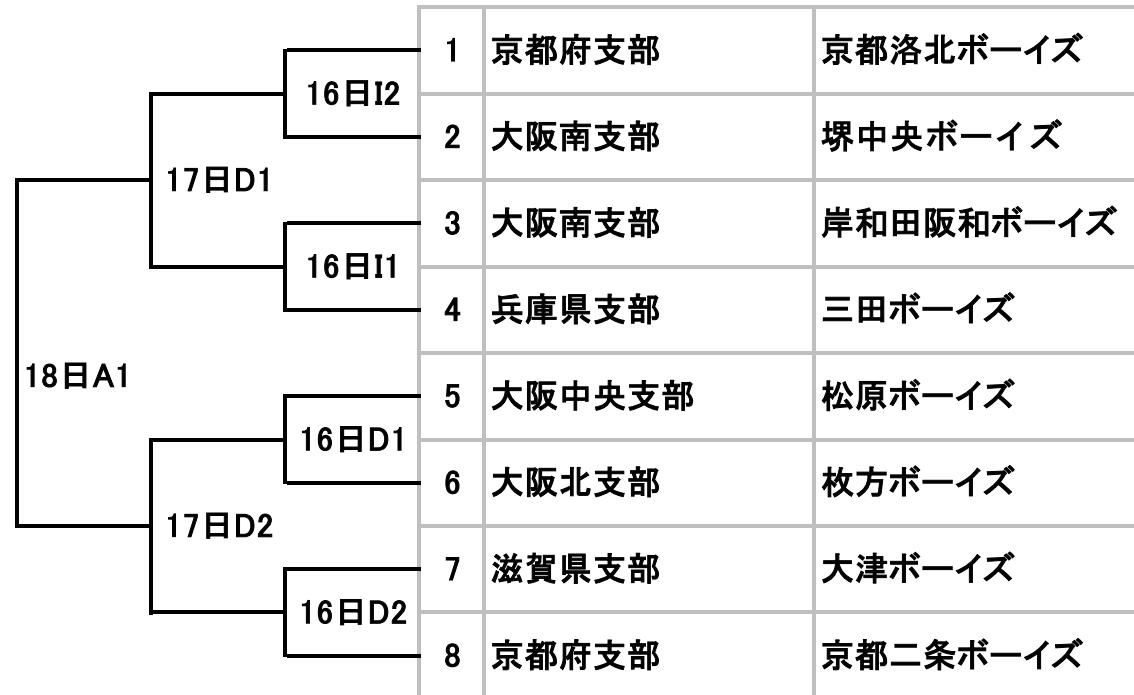

京都府知事杯争奪 第37回京都大会「小学生の部」

A	太陽が丘球場
D	伏見桃山球場
I	黄檗球場
E	横大路球場

京都府知事杯争奪 第37回京都大会「中学生の部」 雨用

A	太陽が丘球場
B	甲賀スタジアム
C	アイアイスタジアム
D	伏見桃山球場
E	横大路球場
F	東舞鶴公園野球場
G	福知山球場
H	兩山グラウンド
I	黄檗球場
K	綾部第一市民グラウンド
L	鴻巣球場
N	峰山球場
M	京都学園グラウンド
O	宇治ボーイズ専用球場
P	南山城専用球場
Q	天理グラウンド
R	大宮グラウンド
S	多賀町B&G海洋センター

京都市長杯・京都桃山ライオンズクラブ旗 第10回京都ジュニア大会 兩用

A	太陽が丘球場
B	甲賀スタジアム
C	アイアイスタジアム
D	伏見桃山球場
E	横大路球場
F	東舞鶴公園野球場
G	福知山球場
H	兩山グラウンド
I	黄檗球場
K	綾部第一市民グラウンド
L	鴻巣球場
N	峰山球場
M	京都学園グラウンド
O	宇治ボーイズ専用球場
P	南山城専用球場
Q	天理グラウンド
R	大宮グラウンド
S	多賀町B & G海洋センター