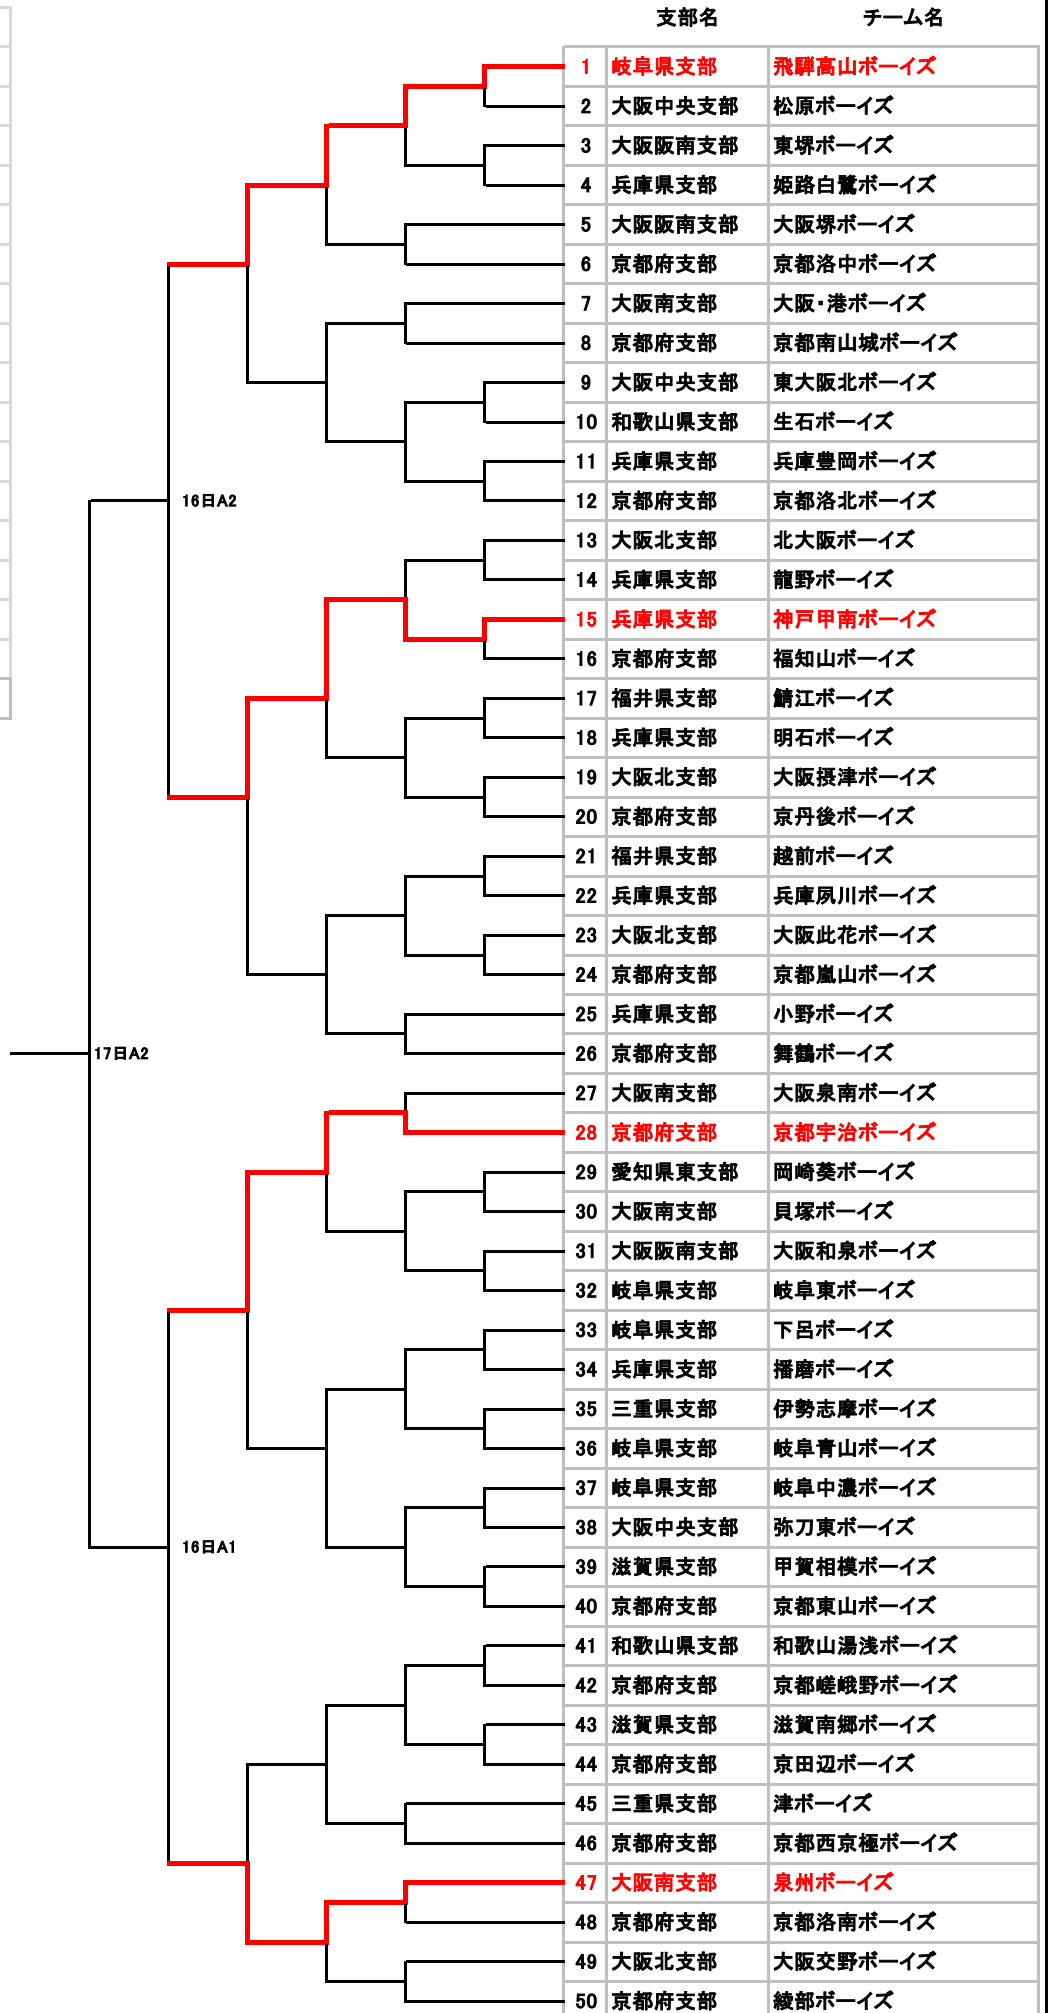

京都府知事杯争奪 第37回京都大会「小学生の部」

A	太陽が丘球場
D	伏見桃山球場
I	黄檗球場
E	横大路球場

京都府知事杯争奪 第37回京都大会「中学生の部」 雨用

A	太陽が丘球場
B	甲賀スタジアム
C	アイアイスタジアム
D	伏見桃山球場
E	横大路球場
F	東舞鶴公園野球場
G	福知山球場
H	兩山グラウンド
I	黄檗球場
K	綾部第一市民グラウンド
L	鴻巣球場
N	峰山球場
M	京都学園グラウンド
O	宇治ボーイズ専用球場
P	南山城専用球場
Q	天理グラウンド
R	大宮グラウンド
S	多賀町B&G海洋センター

京都市長杯・京都桃山ライオンズクラブ旗 第10回京都ジュニア大会 兩用

A	太陽が丘球場
B	甲賀スタジアム
C	アイアイスタジアム
D	伏見桃山球場
E	横大路球場
F	東舞鶴公園野球場
G	福知山球場
H	兩山グラウンド
I	黄檗球場
K	綾部第一市民グラウンド
L	鴻巣球場
N	峰山球場
M	京都学園グラウンド
O	宇治ボーイズ専用球場
P	南山城専用球場
Q	天理グラウンド
R	大宮グラウンド
S	多賀町B & G海洋センター