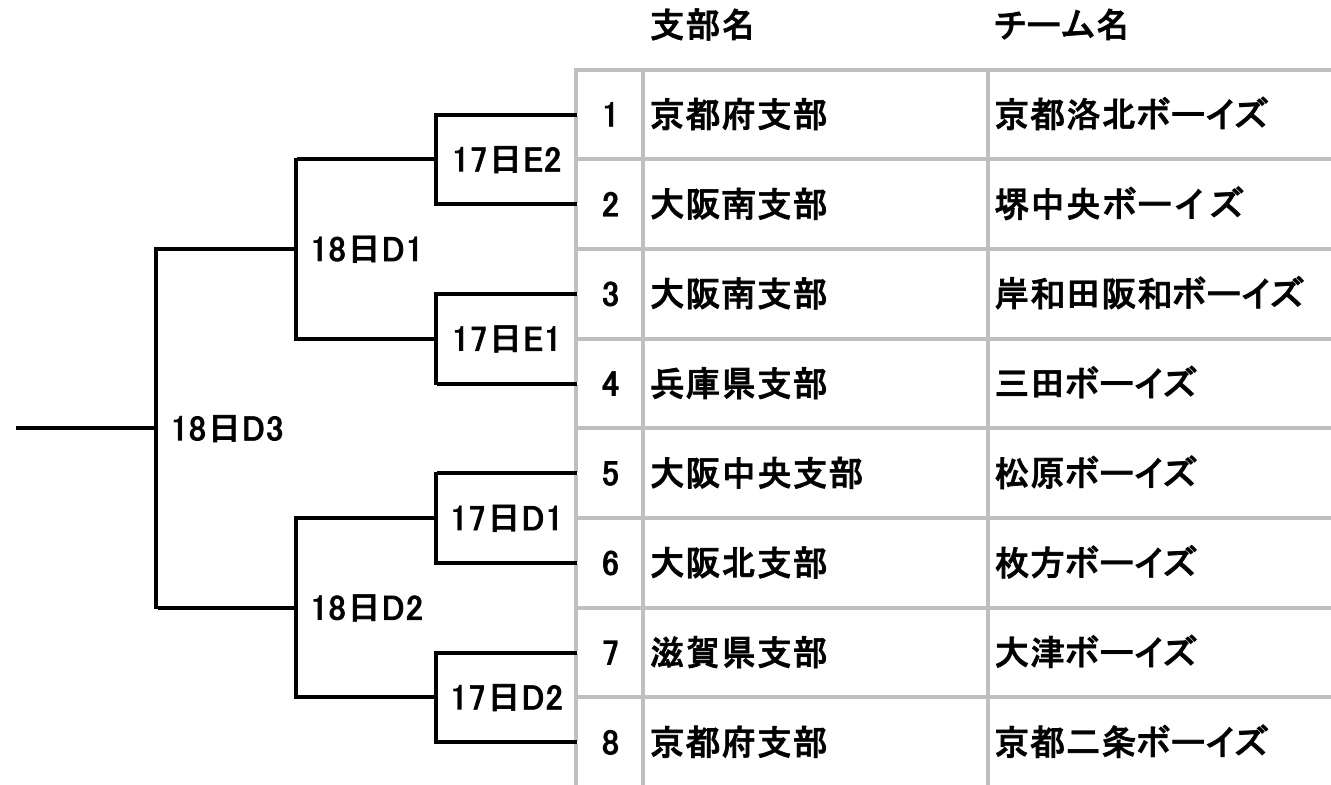

京都府知事杯争奪 第37回京都大会「小学生の部」 雨用

A	太陽が丘球場
D	伏見桃山球場
I	黄檗球場
E	横大路球場